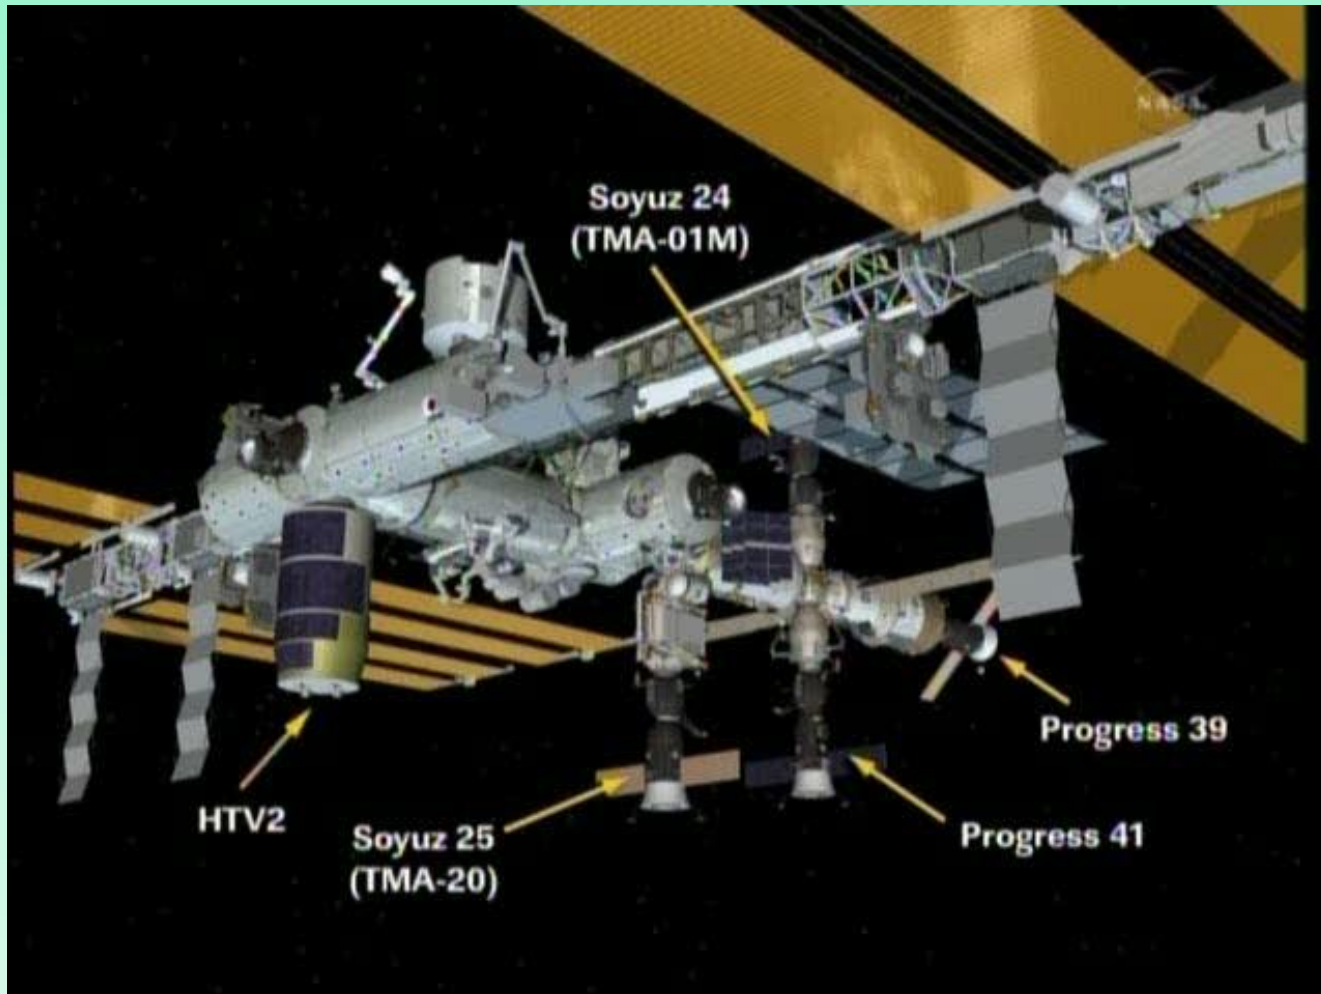

# Deep Impact (2005) / Stardust/Next (2011)

16.02.2011, ISS, WKD-28 (Skripoczka, Kondratjew)

16.02.2011, Kourou, Ariane-5ESV, ATV-2 Johannes Kepler

18.02.2011, HTV-2 z Harmony-N na Harmony-Z

20.02.2011, ISS, Progress M-07M

20.02.2011, KSC, STS-133

21.02.2011, KSC, T-43H