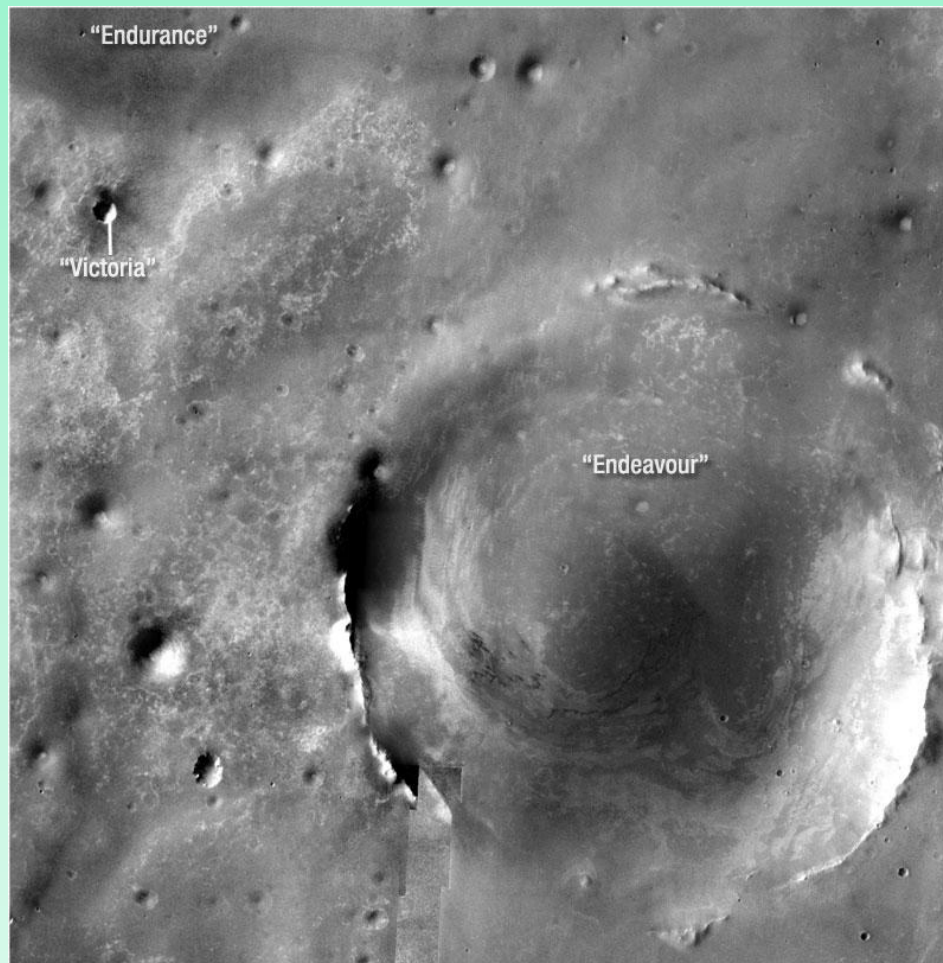

Astroexpress 15

Waldemar Zwierzchlejski
Częstochowa, 08.06.2011

25.05.2011, Spirit, Mars, krater Gusiew

25.05.2011, Spirit, Mars, krater Gusiew

- 10.06.2003 – start
- 04.01.2004 – lądowanie
- 15.01.2004 – zjazd na powierzchnię
- 11.05.2009 – utknięcie w wydmiu
- 26.01.2010 – rezygnacja z jazdy
- 22.03.2010 – ostatni kontakt

25.05.2011, Spirit, Mars, krater Gusiew

- czas pracy – 2210 soli (90 soli);
- przebyty dystans – 7730 m (600 m);
- wykonane zdjęcia – ponad 128000;
- wykonane odwierty i analizy – ponad 100.

30.05.2011, Endeavour - ISS

01.06.2011, KSC

01.06.2011, KSC

01.06.2011, KSC

01.06.2011, KSC

01.06.2011, KSC

01.06.2011, KSC

01.06.2011, Opportunity, Mars, Meridiani Planum, 30 km

01.06.2011, Opportunity, Mars, Meridiani Planum, 30 km

07.06.2011, Bajkonur, Sojuz-FG, Sojuz TMA-02M

07.06.2011, Bajkonur, Sojuz-FG, Sojuz TMA-02M

Siergiej Wołkow, Michael Fossum, Satoshi Furukawa

Stała załoga ISS 28/29

Co nas czeka w wakacje?

data	Wydarzenie
09.06.2011	rozpoczęcie 31-miesięcznej hibernacji sondy Rosetta
16.06.2011	skierowanie sondy Chang'e-2 do L2 Ziemia-Słońce
08.07.2011	STS-135 – ostatni lot promu kosmicznego
16.07.2011	wejście sondy Dawn na orbitę wokół planetki Westa
18.07.2011	start satelity Spektr-R projektu Radioastron
05.08.2011	start sondy Juno – orbitera Jowisza
08.09.2011	start dwóch sond GRAIL – orbiterów Księżyca
??.09.2011	start Tiangong-1 – pierwszej chińskiej stacji kosmicznej