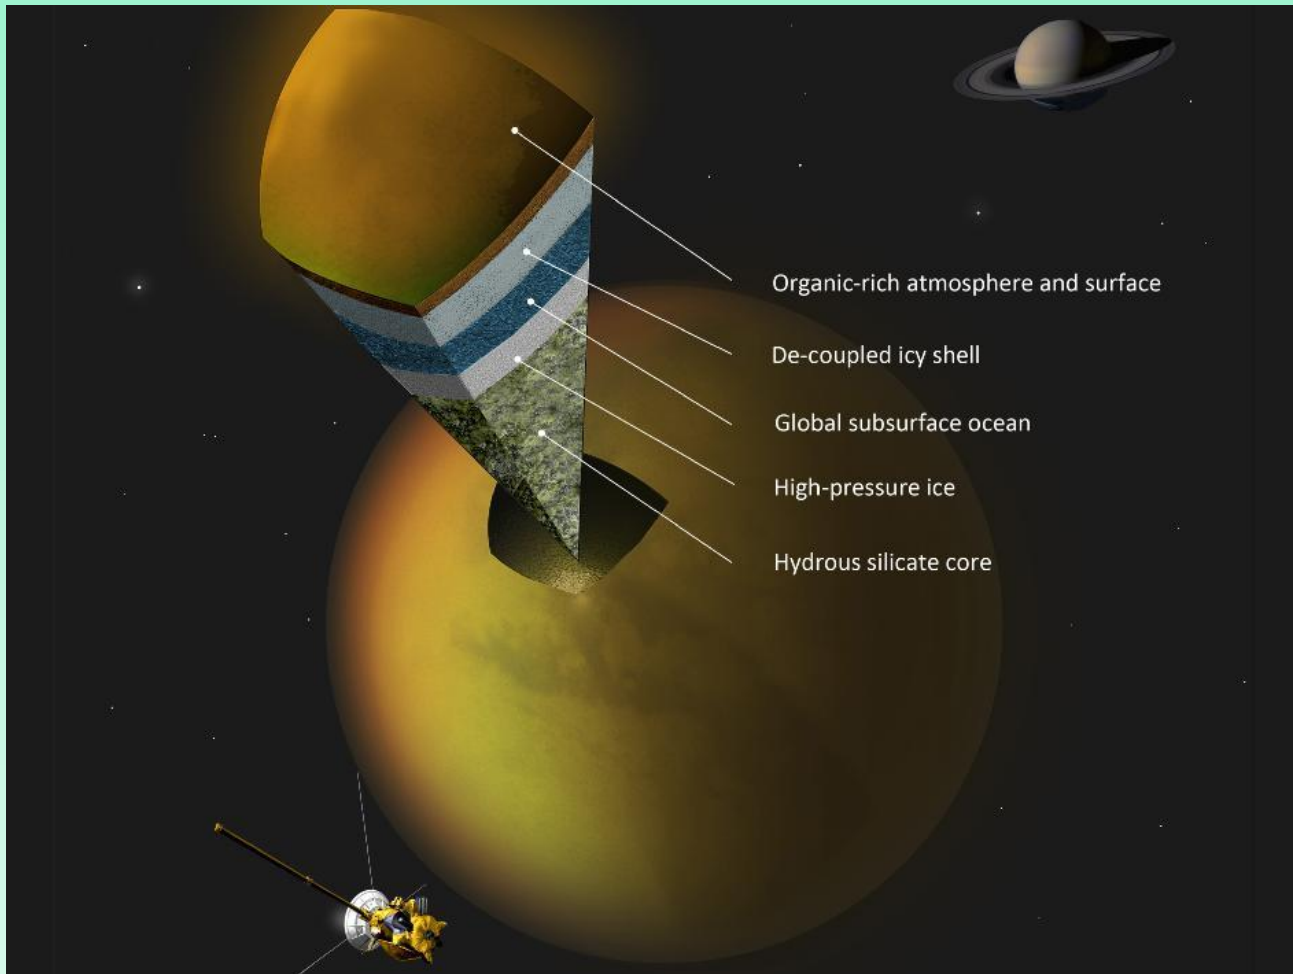

29.06.2012 lądowanie

29.06.2012 lądowanie

29.06.2012 lądowanie

29.06.2012 lądowanie

Astronauti

09.05.2012 Indonezja – SuperJet-100, Aleksandr Jabłoncew

01.07.2012 Pensacola – Alan Poindexter (STS-122, STS-131)

Sondy kosmiczne

16.04.2012 L2 Ziemia-Słońce, Toutatis (13.12.2012)

29.05.2012 Księżyc, GRAIL, zawieszenie badań

28.06.2012 Tytan, Cassini – ocean podpowierzchniowy

06.08.2012 Mars, MSL

06.08.2012 Mars, MSL

06.08.2012 Mars, MSL

28.08.2012 Mars, Opportunity, 35 km

30.08.2012 Księżyc, GRAIL, wznowienie badań

05.09.2012 Westa, Dawn, 01.02.2015 Ceres

07.10.2012 kraniec Układu Słonecznego, Voyager

07.10.2012 kraniec Układu Słonecznego, Voyager

RBSP (Radiation Belt Storm Probes)

Inne wydarzenia

11.07.2012 Pluton, HST – piąty księżyc

13.07.2012 ESA – zgoda na przystąpienie Polski

13.09.2012 Warszawa – ratyfikacja Konwencji ESA z Polską

21.09.2012 McGregor pierwszy test Grasshoppera