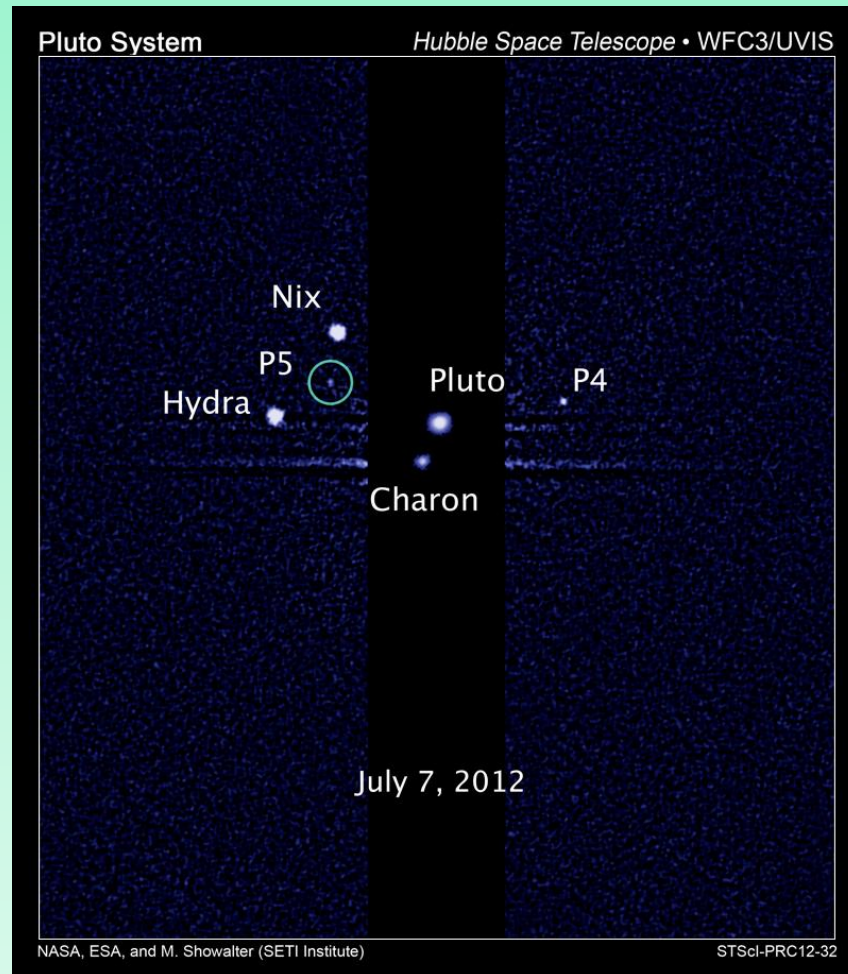

Sondy kosmiczne

16.04.2012 L2 Ziemia-Słońce, Toutatis (13.12.2012)

29.05.2012 Księżyc, GRAIL, zawieszenie badań

28.06.2012 Tytan, Cassini – ocean podpowierzchniowy

06.08.2012 Mars, MSL

06.08.2012 Mars, MSL

06.08.2012 Mars, MSL

28.08.2012 Mars, Opportunity, 35 km

30.08.2012 Księżyc, GRAIL, wznowienie badań

05.09.2012 Westa, Dawn, 01.02.2015 Ceres

07.10.2012 kraniec Układu Słonecznego, Voyager

07.10.2012 kraniec Układu Słonecznego, Voyager

Inne starty

Inne starty

- 23.05. 2012 – Semnan, Safir-1B, Fajr ?
- 13.06.2012 – Kwajalein, Pegasus, NuSTar

NuSTAR (Nuclear Spectroscopic Telescope Array)

Inne starty

- 29.06. 2012 – Canaveral, Delta-4H, Misty ?
- 07.08.2012 – Bajkonur, Proton-M, awaria
- 30.08.2012 – Canaveral, Atlas-5, RBSP

RBSP (Radiation Belt Storm Probes)

Inne wydarzenia

11.07.2012 Pluton, HST – piąty księżyc

13.07.2012 ESA – zgoda na przystąpienie Polski

13.09.2012 Warszawa – ratyfikacja Konwencji ESA z Polską

21.09.2012 McGregor pierwszy test Grasshoppera