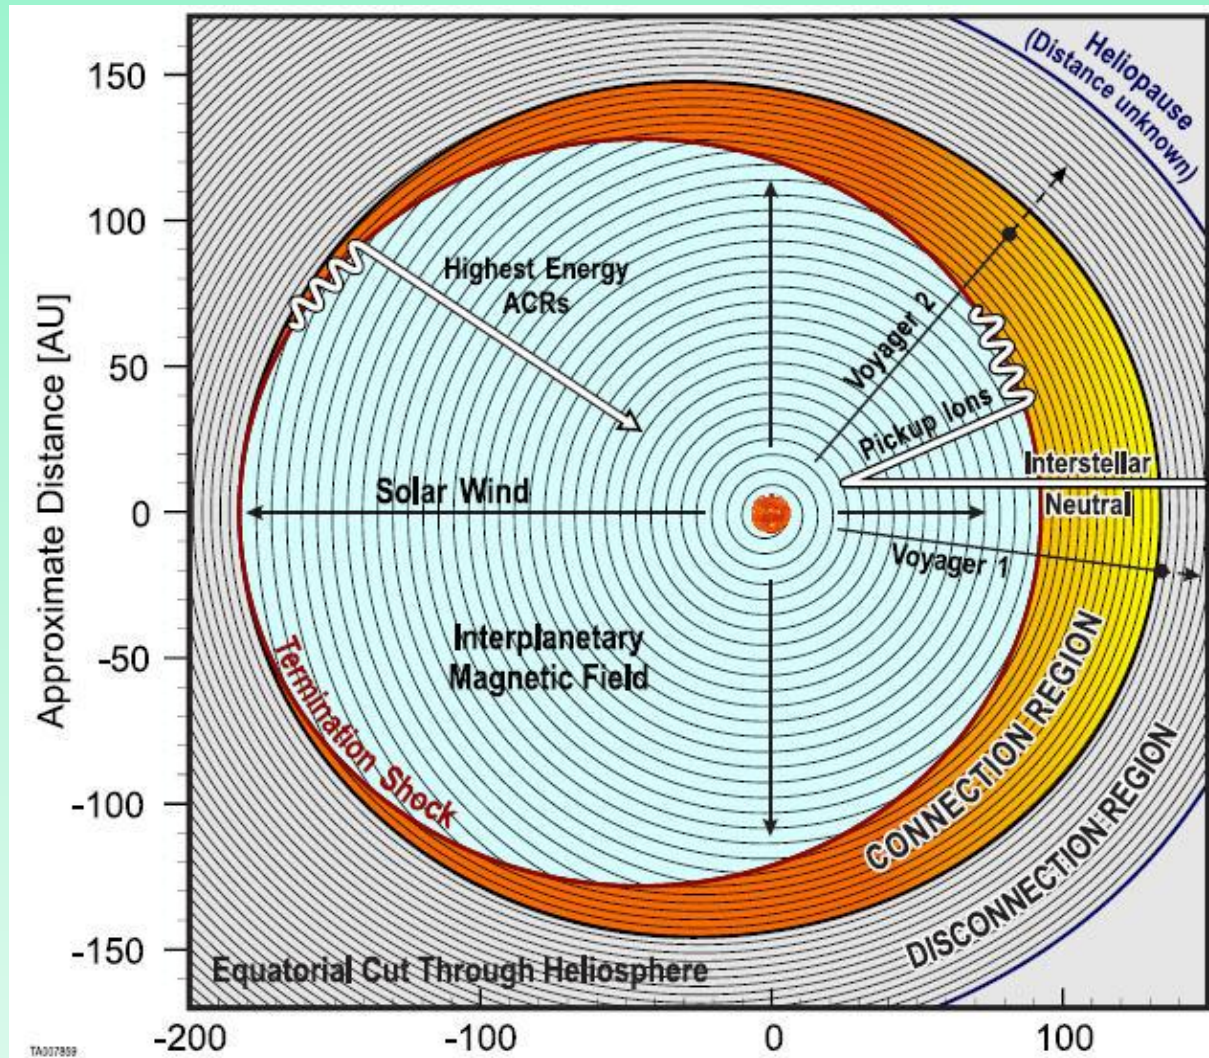

Sondy kosmiczne

16.04.2012 L2 Ziemia-Słońce, Toutatis (13.12.2012)

29.05.2012 Księżyc, GRAIL, zawieszenie badań

28.06.2012 Tytan, Cassini – ocean podpowierzchniowy

06.08.2012 Mars, MSL

06.08.2012 Mars, MSL

06.08.2012 Mars, MSL

28.08.2012 Mars, Opportunity, 35 km

30.08.2012 Księżyc, GRAIL, wznowienie badań

05.09.2012 Westa, Dawn, 01.02.2015 Ceres

07.10.2012 kraniec Układu Słonecznego, Voyager

07.10.2012 kraniec Układu Słonecznego, Voyager

RBSP (Radiation Belt Storm Probes)

Inne wydarzenia

11.07.2012 Pluton, HST – piąty księżyc

13.07.2012 ESA – zgoda na przystąpienie Polski

13.09.2012 Warszawa – ratyfikacja Konwencji ESA z Polską

21.09.2012 McGregor pierwszy test Grasshoppera