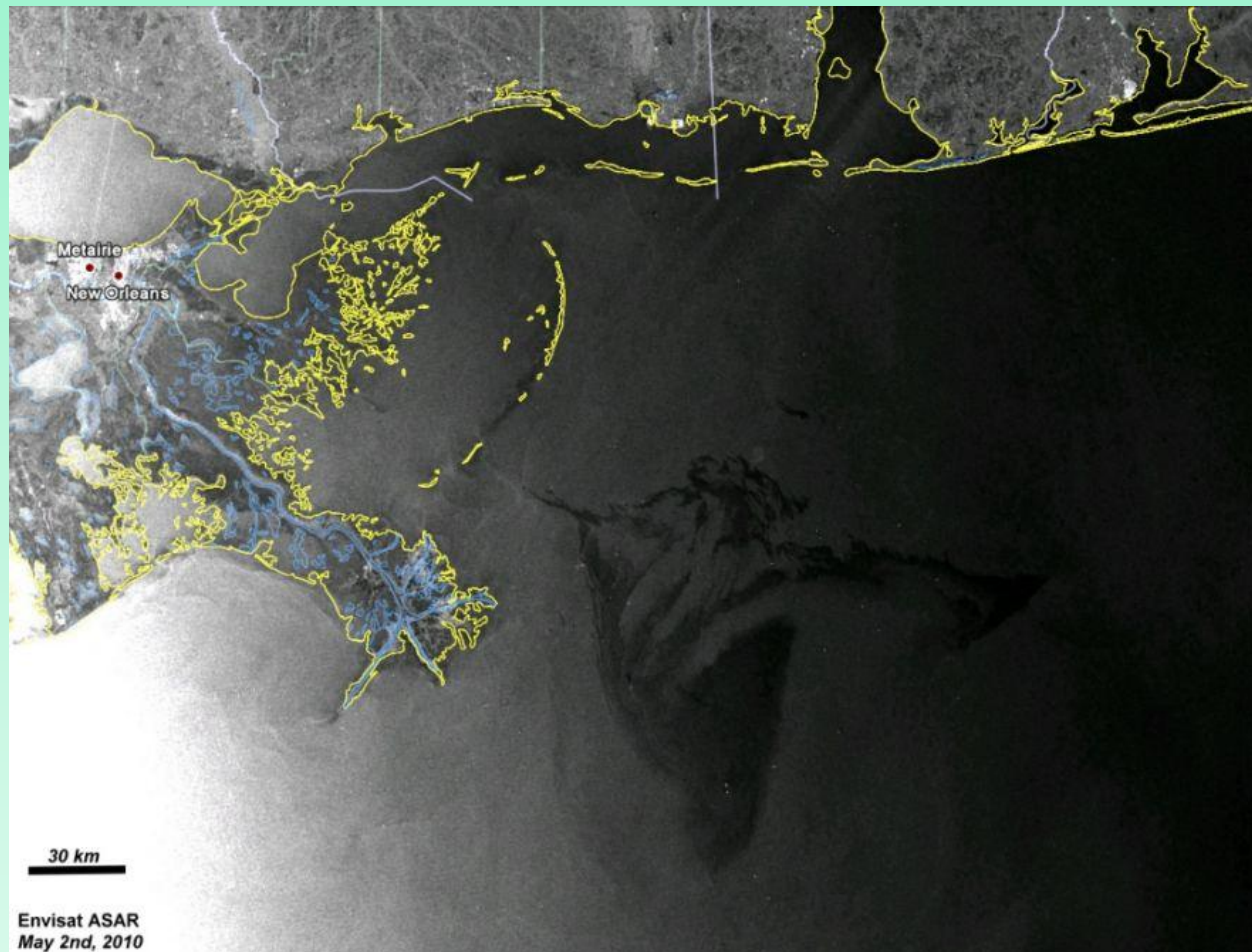

???.???.2010, Vandenberg AFB

24.04.2010, Bajkonur, Proton-M/SES-1

24.04.2010, 20-lecie HST

27.04.2010, Plesieck, Kosmos-3M/Kosmos 2463

28.04.2010, Bajkonur, Sojuz-U/Progress M-05M

02.05.2010, Zatoka Meksykańska, Envisat

## Pozostałe misje wahadłowców

Lot	Orbiter	Ładunek	Data
STS-132	Atlantis	MIM-1, ICC	14 maja
STS-134	Endeavour	ELC-4, AMS	29 lipca
STS-133	Discovery	PLM, ELC-3	16 września

STS-134 / STS-133 – zamiana miejsc ?

STS-135 – dodatkowy lot zaopatrzeniowy ?