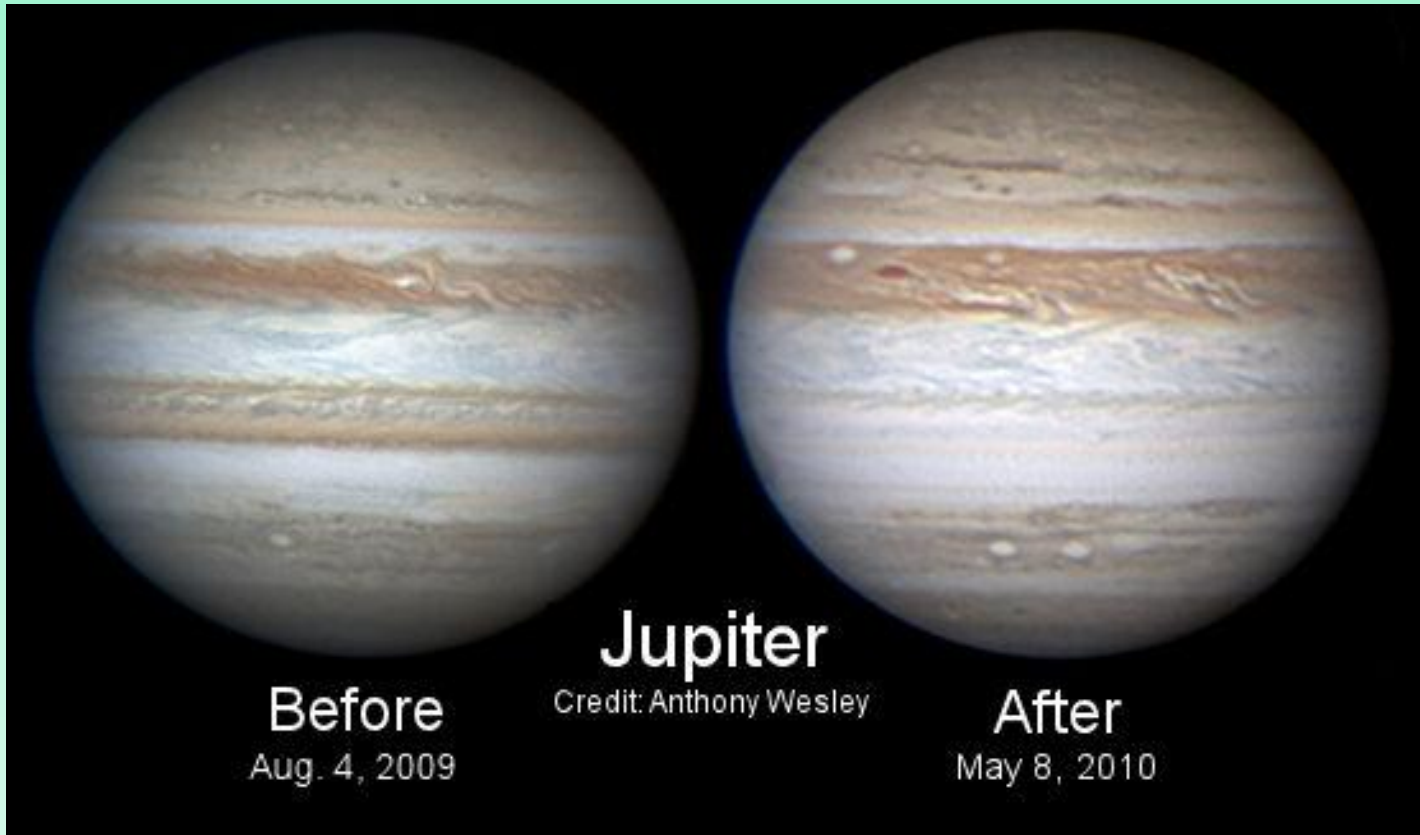

Astroexpress

6

Waldemar Zwierzchlejski
Częstochowa, 26.05.2010

05.04.2010, orbita geostacionarna, Galaxy-15

05.04.2010, orbita geostacionarna, Galaxy-15

08.05.2010, Jowisz, South Equatorial Belt

10.05.2010, Progress M-04M

14.05.2010, KSC, Atlantis STS-132

14.05.2010, KSC, Atlantis STS-132

- Kenneth T. Ham
- Dominic A. Antonelli
- Garrett E. Reisman
- Michael T. Good
- Stephen G. Bowen
- Piers J. Sellers

MIM-1 Rassviet

ICC – Integrated Cargo Carrier

16.05.2010 – połączenie z ISS

16.05.2010 – połączenie z ISS

Astrofoto

17, 19, 21.05.2010 – EVA-1, -2, -3

19.05.2010 – Frombork

20.05.2010 - Viking 1 (6 lat i 116 dni)/Opportunity

20.05.2010 – X-37B znaleziony

20.05.2010, Tanegashima, H2A/Nagai*, Waseda, Ksat

Akatsuki – Venus Climate Orbiter

IKAROS (Interplanetary Kite-craft Accelerated by Radiation Of the Sun)

UNITEC-1 (UNISEC Technology Experiment Carrier-1)