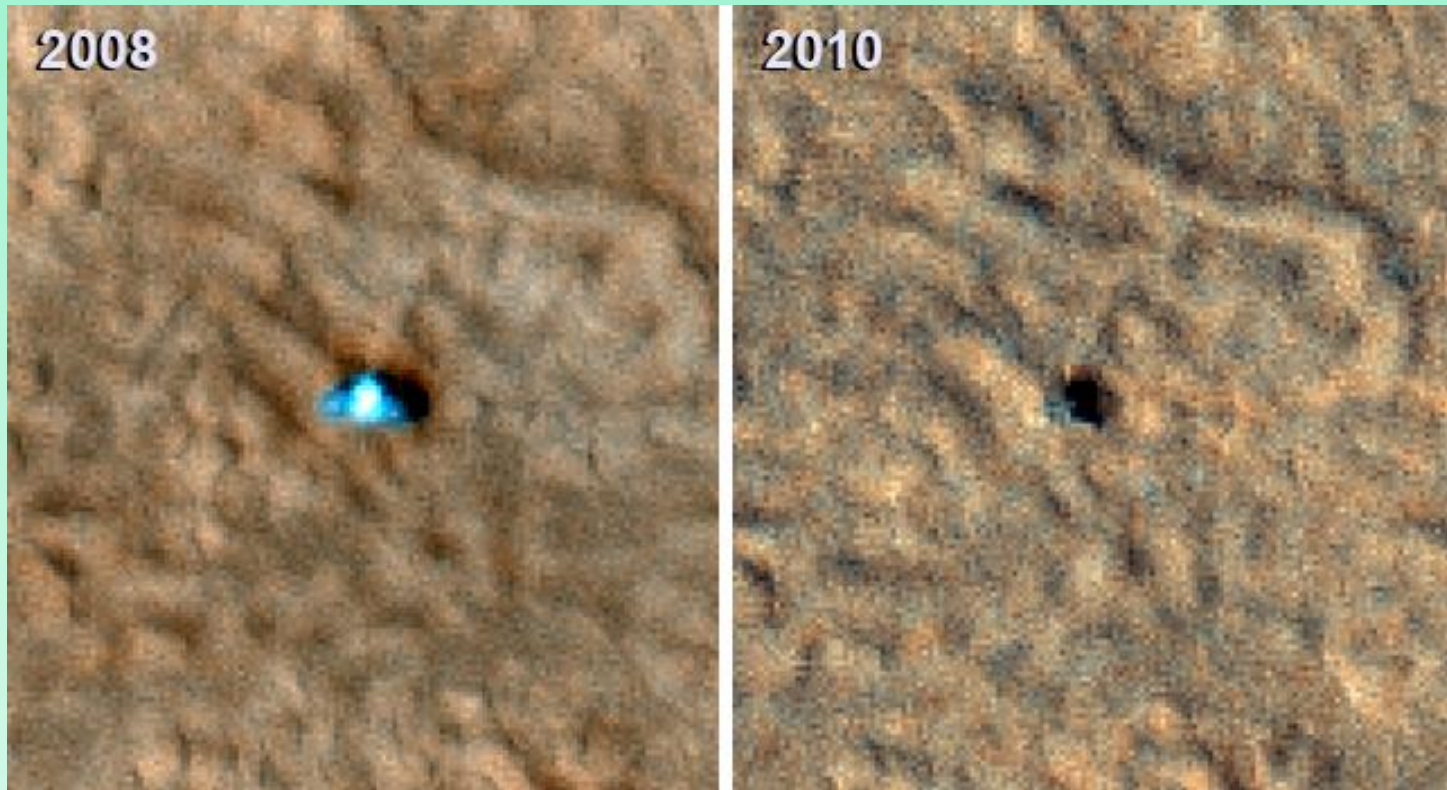

16.05.2010 – połączenie z ISS

16.05.2010 – połączenie z ISS

Astrofoto

17, 19, 21.05.2010 – EVA-1, -2, -3

19.05.2010 – Frombork

20.05.2010 - Viking 1 (6 lat i 116 dni)/Opportunity

20.05.2010 – X-37B znaleziony

20.05.2010, Tanegashima, H2A/Nagai*, Waseda, Ksat

Akatsuki – Venus Climate Orbiter

IKAROS (Interplanetary Kite-craft Accelerated by Radiation Of the Sun)

UNITEC-1 (UNISEC Technology Experiment Carrier-1)

22.05.2010, Kourou, Ariane-5/Astra-3B, COMSATBw-2

23.05.2010, ISS, Atlantis

23.05.2010, ISS, Sandomierz

24.05.2010, Mars, Phoenix

26.05.2010, KSC, Atlantis

Pozostałe misje wahadłowców

Lot	Orbiter	Ładunek	Data
STS-133	Discovery	PLM, ELC-3	26.11.2010
STS-134	Endeavour	ELC-4, AMS	???.02.2011