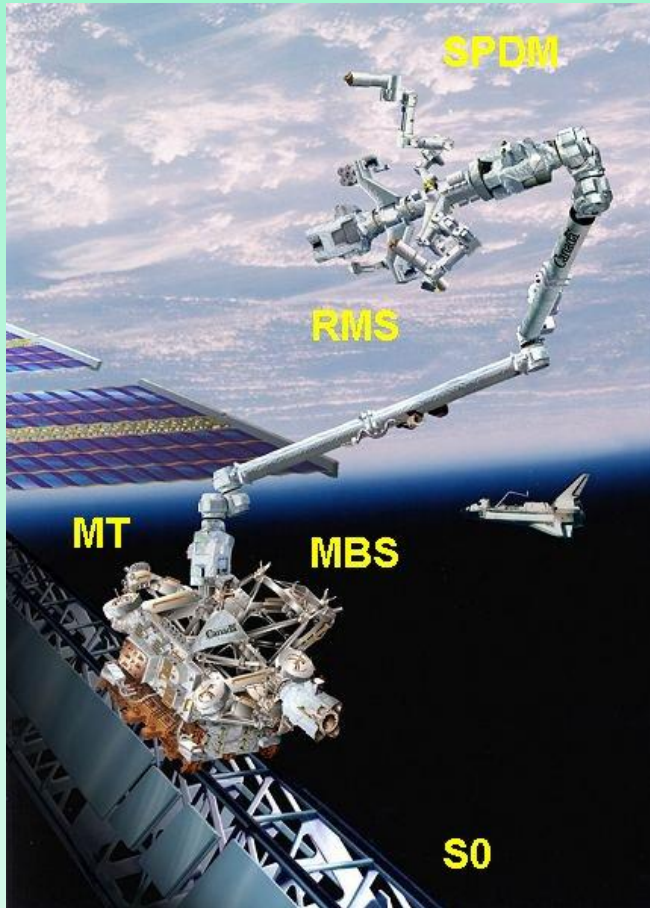

22/23.12.2010, ISS, Dextre