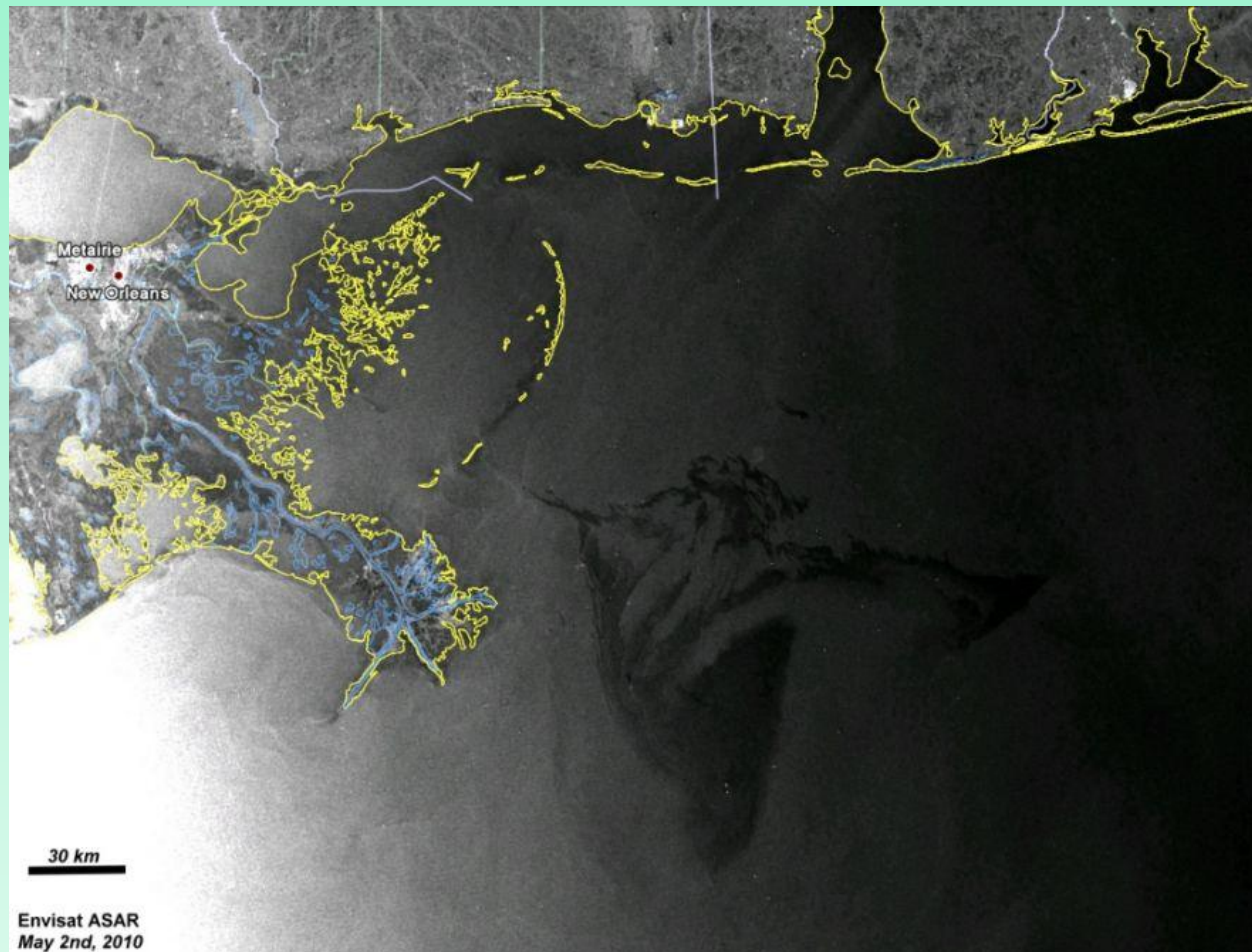

???.???.2010, Vandenberg AFB

24.04.2010, Bajkonur, Proton-M/SES-1

24.04.2010, 20-lecie HST

27.04.2010, Plesieck, Kosmos-3M/Kosmos 2463

28.04.2010, Bajkonur, Sojuz-U/Progress M-05M

02.05.2010, Zatoka Meksykańska, Envisat

Pozostałe misje wahadłowców

Lot	Orbiter	Ładunek	Data
STS-132	Atlantis	MIM-1, ICC	14 maja
STS-133	Discovery	PLM, ELC-3	16 września
STS-134	Endeavour	ELC-4, AMS	26 listopada

STS-135 – dodatkowy lot zaopatrzeniowy ?